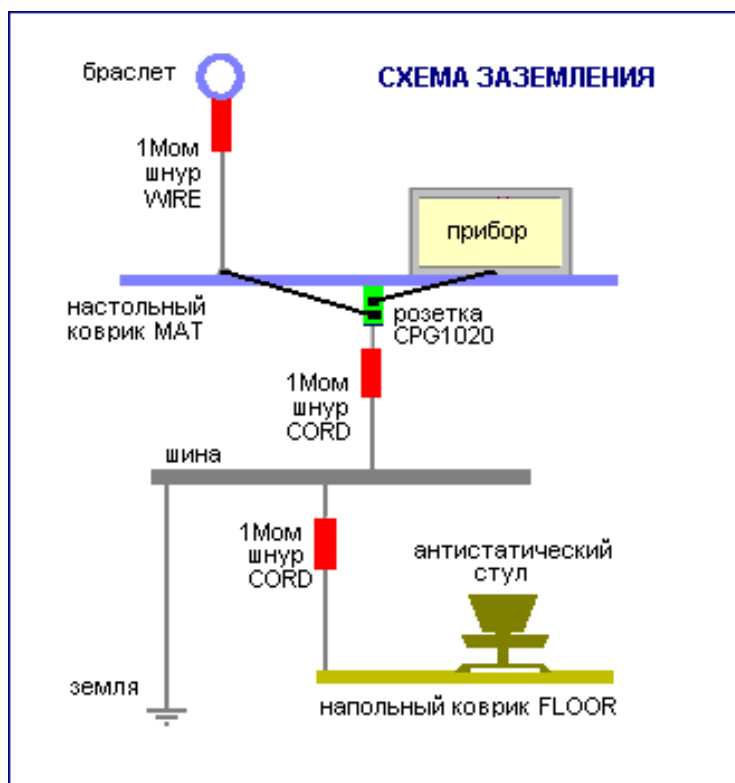

ПАСПОРТ

Напольное покрытие FLOOR KIT

Комплектация

- 1) Антистатический напольный ковер 120x183см из материала 749-Duo, кнопка 10мм;
- 2) шнур заземления CORD-601.

Характеристика и описание материалов

749-DUO ROLL

Антистатический двухслойный резиновый синтетический линолеум для пола: темно-серый с цветными вкраплениями

- время стекания заряда от 1000В до 50В - менее 0,5с,

- поверхностное и сквозное сопротивление 400..800 МОм по стандарту IEC61340-5-1
-толщина 2,5мм;

износостойкое, шумопоглощающее, негорючее, термостойкое (более 400°C),
не выделяет газов (без ПВХ, галогенов, кадмия, формальдегидов, асбеста).

Верхний слой (1,25мм) - рассеивающий,

нижний (1,25мм) - из проводящей резины, ширина 1,83м.

CORD-601

Гарнитура заземления (браслет-земля)/(браслет-коврик)/(коврик-земля): прямой шнур.

Производитель Elme (Италия)

Стандарт качества IEC61340-5-1