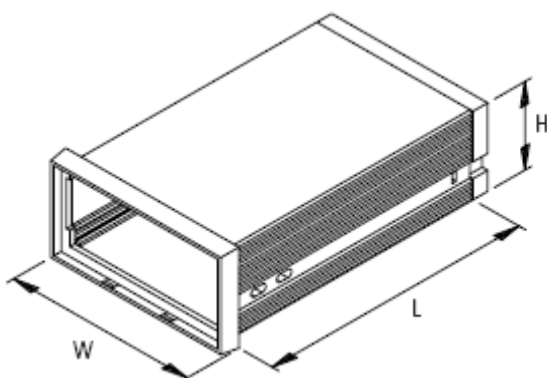

Корпуса других типов: серия DIN-MODULAR CASES

- Выполнены в соответствии с требованиями DIN 43 700, из ударопрочного и самозатухающего материала.
- Применяются для встраиваемых измерительных и контрольных приборов.
- Прозрачная крышка защищает дисплей и элементы управления.
- В корпусах типа **A** элементы крепления поставляются вместе с корпусами.
- Тип **B** может быть со съемной крышкой (вариант 2) и со съемной крышкой для стойки 19" (вариант 3).
- Вертикальные и горизонтальные направляющие для установки печатных плат.
- Материал – норил и полистирол.

ТИП А

| Тип А | Габаритные размеры, мм | | | Версия/Описание | Номенклатурный номер | |
|---------|------------------------|--------|--------|-----------------|---------------------------|----------------------------|
| | Длина | Ширина | Высота | | | Направляющий выступ на ... |
| 72 x 36 | 57 | 72 | 36 | – | 2 стороны, 2 направляющие | B6021011 |
| | 75 | 72 | 36 | – | 2 стороны, 2 направляющие | B6021021 |
| | 100 | 72 | 36 | – | 2 стороны, 2 направляющие | B6021031 |
| 48 x 48 | 57 | 48 | 48 | – | 2 стороны, 3 направляющих | B6012011 |
| | 75 | 48 | 48 | – | 2 стороны, 3 направляющих | B6012021 |
| | 100 | 48 | 48 | – | 2 стороны, 3 направляющих | B6012031 |
| | 109 | 48 | 48 | – | 2 стороны, 3 направляющих | B6012041 |
| | 114 | 48 | 48 | – | 2 стороны, 3 направляющих | B6012051 |
| | 124 | 48 | 48 | – | 2 стороны, 3 направляющих | B6012061 |
| | 131 | 48 | 48 | – | 2 стороны, 3 направляющих | B6012071 |
| | 156 | 48 | 48 | – | 2 стороны, 3 направляющих | B6012091 |