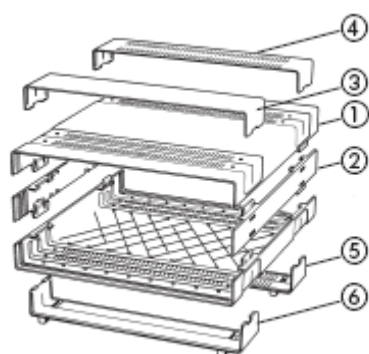

ОТДЕЛЬНЫЕ ЧАСТИ (для индивидуальных комбинаций)

Вид аксессуара	Номенклатурный номер 42 ТЕ		Номенклатурный номер 63 ТЕ		Номенклатурный номер 84 ТЕ	
	светлый	темный	светлый	темный	светлый	темный
1. Кронштейн корпуса, ABS	A0114170	–	A0116170	–	A0128170	–
2. Боковая панель 0,5 HE, ABS	A0105270	A0105280	A0105270	A0105280	A0105270	A0105280
2. Боковая панель 1 HE, ABS	A0110270	A0110280	A0110270	A0110280	A0110270	A0110280
2. Боковая панель 1 2 HE, ABS	A0120270	A0120280	A0120270	A0120280	A0120270	A0120280
2. Боковая панель 0,5 HE для установки ручки, ABS	A0106270	A0106280	A0106270	A0106280	A0106270	A0106280
2. Боковая панель 1 HE для установки ручки, ABS	A0111270	A0111280	A0111270	A0111280	A0111270	A0111280
2. Боковая панель 2 HE для установки ручки, ABS	A0121270	A0121280	A0121270	A0121280	A0121270	A0121280
3. Защелкивающаяся панель без прорезей, ABS	A0114370	–	A0116370	–	A0118370	–
4. Защелкивающаяся панель с прорезями, ABS	A0124370	–	A0126370	–	A0128370	–
5. Защелкивающаяся панель без прорезей, с ножками, ABS	A0134370	–	A0136370	–	A0138370	–
6. Защелкивающаяся панель с прорезями, с ножками, ABS	A0144370	–	A0146370	–	A0148370	–
Ручка, серая, кнопка серая	A0344217		A0346317		A0348417	
Ручка, темно-серая, кнопка серая	A0344218		A0346318		A0348418	
Ручка, серая, кнопка темно-серая	A0344216		A0346316		A0348416	
Откидывающиеся ножки, ABS, серые	A0350007		A0350007		A0350007	

АКСЕССУАРЫ

Вид аксессуара	Номенклатурный номер 42 ТЕ		Номенклатурный номер 63 ТЕ		Номенклатурный номер 84 ТЕ	
	250.8 x 46.3	A0314270	357.8 x 46.3	A0316370	–	–
1. Передняя/задняя панель,