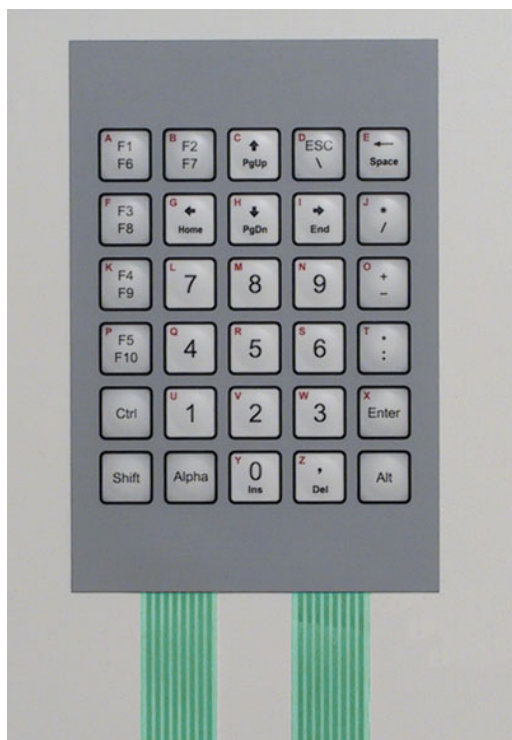

ПЛЕНОЧНЫЕ КЛАВИАТУРЫ СКТ-03

Основные параметры

Размеры, мм	108,9x163,3
Количество клавиш	30
Корпус	G1188

Электрическая схема