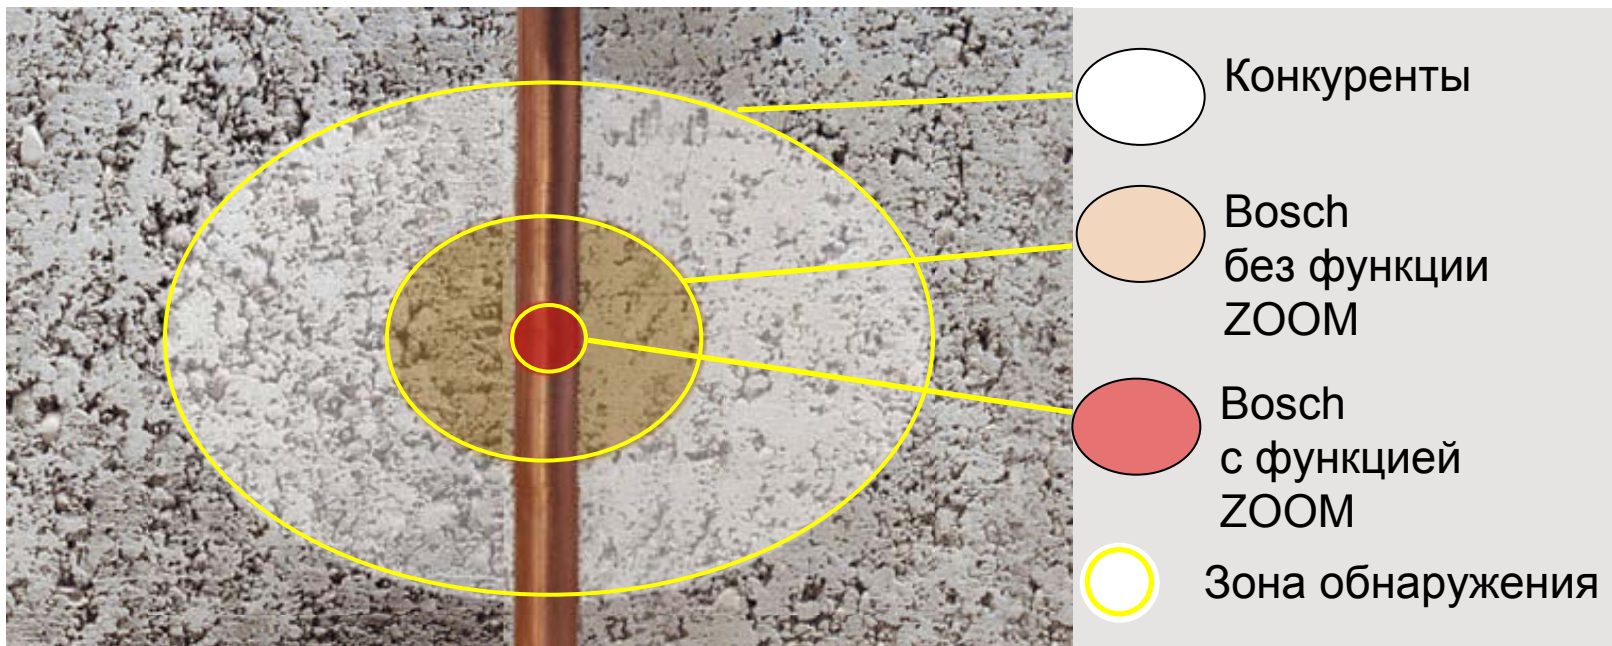

Описание продукта.

1 Отверстие для отметок (разные цвета).

- ясная индикация (можно/нельзя)
- практичность

8 Большой дисплей

- для отображения результатов

7 Кнопка «ZOOM»

- для более точного сканирования

6 Функциональные кнопки

- для выбора материала
- легкие и понятные в использовании

2

Целевые линии указывают центр датчика. Пользователь знает точно, где происходит сканирование.

3

Полностью автоматическая калибровка
• нет ручной калибровки, нет ошибок. 100% результат

4

Отверстие для карандаша

5

Мягкая ручка для удобства

Интуитивное использование с максимальной точностью и надежностью !

Детектор PDO Multi – функция ZOOM.

металлическая труба

▶ Не один из измерительных инструментов для DIY не даст вам такие результаты!