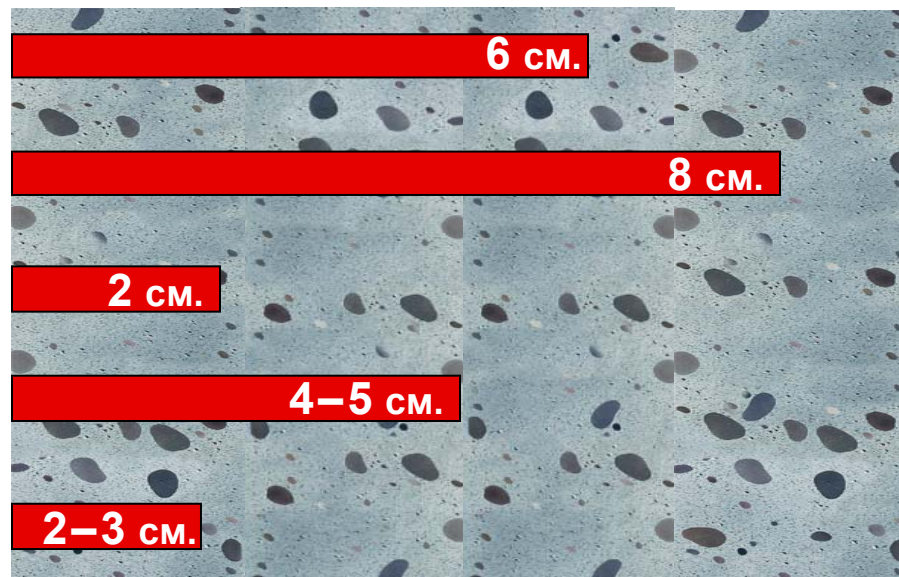

Детектор PDO Multi – функция ZOOM.

Искомый объект

Глубина поиска

Цветной металл

Сталь

Медные провода
Без напряжения

Медные провода
Под напряжением

Дерево

► PDO Multi просматривает стену на 8 см.!