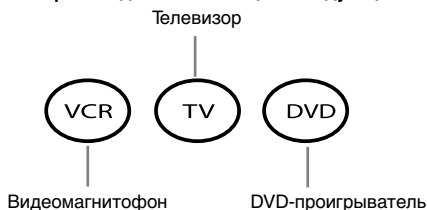

Важно:

- Большинство телевизоров не включается нажатием клавиши POWER. Пожалуйста, попробуйте нажать цифровую клавишу или клавишу "ТЕКСТ ВЫКЛ", чтобы включить телевизор.
- Некоторые коды очень похожи. Если устройство не реагирует или не работает должным образом с одним из кодов, попробуйте другой из списка для данной марки.
- Если на обычном пульте устройства нет клавиши POWER, нажмите PLAY вместо POWER во время настройки устройства.
- Обязательно нажимайте соответствующую клавишу выбора устройства, перед началом работы с ним. Только одно устройство можно приписать к одной клавише выбора устройств. Если обычный пульт дистанционно управления предназначен для работы с несколькими устройствами, необходимо настраивать каждое устройство отдельно.

Выбор устройств производится с помощью следующих клавиш