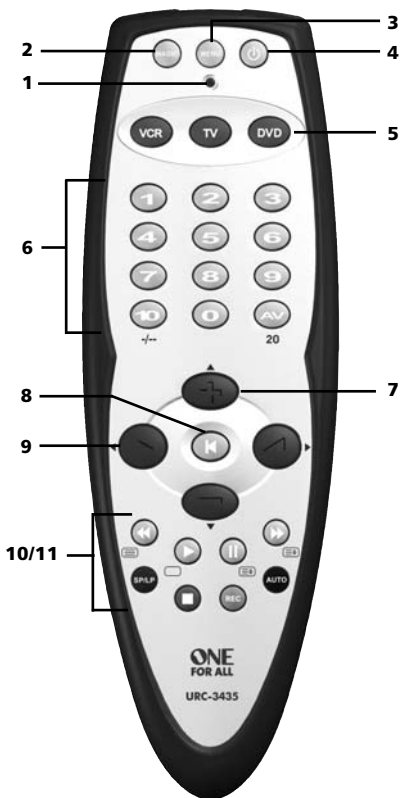

Русский

Содержание

ИЗОБРАЖЕНИЕ ПУЛЬТА ONE FOR ALL 3	3
УСТАНОВКА БАТАРЕЙ	58
КЛАВИАТУРА	58

НАСТРОЙКА

НАСТРОЙКА ПУЛЬТА ONE FOR ALL 3	60
Установка прямого кода настройки	60
Метод поиска	61
КОДЫ НАСТРОЙКИ	
Телевидение	93
Видеомагнитофоны	100
DVD-проигрыватели	102

ДОПОЛНИТЕЛЬНЫЕ ФУНКЦИИ

Изменение режимов работы устройства	62
Регулировка громкости в режиме VCR, DVD	63

БЫСТРЫЙ ДОСТУП К КОДАМ

64

ПРОБЛЕМЫ и РЕШЕНИЯ

64

СЛУЖБА РАБОТЫ С ПОКУПАТЕЛЯМИ

65

О пульте URC-3435

В комплект ONE FOR ALL 3 входит:

- Пульт дистанционного управления ONE FOR ALL 3
- Руководство для пульта ONE FOR ALL 3

Это руководство поделено на две части: инструкции по настройке и коды устройств.

Вам может понадобиться это руководство и в будущем, поэтому обязательно сохраните его.

Для работы пульта дистанционного руководства ONE FOR ALL 3, Вам понадобятся 2 новые батарейки "AA/LR6".

Вы можете использовать универсальный пульт ONE FOR ALL 3 для управления следующими устройствами:

TV : Телевизор

VCR : Видеомагнитофон

DVD : DVD-проигрыватель