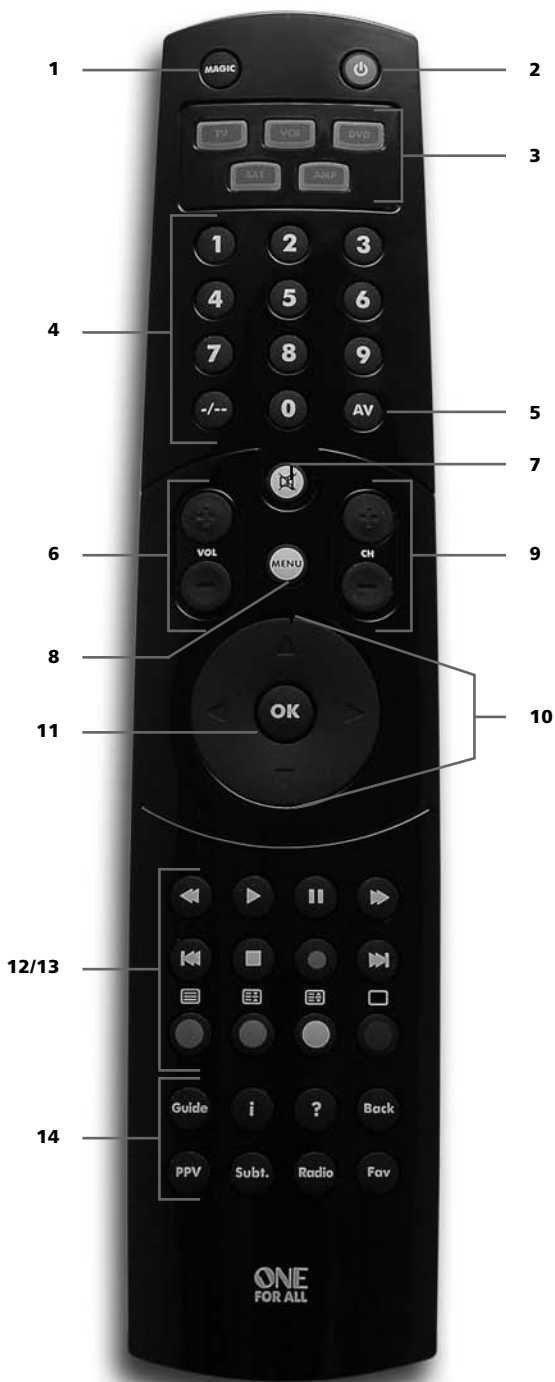

## О ВАШЕМ ONE FOR ALL 5

ВАШ ПУЛЬТ ONE FOR ALL 5 УПРАВЛЯЕТ 5 УСТРОЙСТВАМИ:

TV	: ТЕЛЕВИЗОР
VCR	: ВИДЕОМАГНИТОФОН
SAT	: спут. приемник (кабельный конвертер)
DVD	: DVD плеер
AMP	: усилитель / тюнер

Уникальной чертой ONE FOR ALL 5 является функция ОБУЧЕНИЕ, которая позволяет получить любую функцию оригинального пульта на универсальный пульт ONE FOR ALL 5.

На следующих страницах Вы найдете подробные инструкции по настройке пульта ONE FOR ALL 5 на управление Вашей аппаратурой.

**В будущем Вам может понадобиться инструкция пользователя, поэтому сохраните ее.**