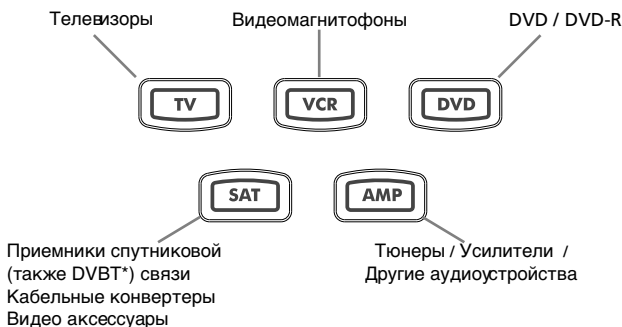

- Большинство телевизоров не включается нажатием клавиши POWER. Пожалуйста, попробуйте нажать цифровую клавишу или клавишу "ТЕКСТ ВЫКЛ", чтобы включить телевизор.
- Некоторые коды очень похожи. Если устройство не реагирует или не работает должным образом с одним из кодов, попробуйте другой из списка для данной марки.
- Если на обычном пульте устройства нет клавиши POWER, нажмите PLAY вместо POWER во время настройки устройства.
- Обязательно нажимайте соответствующую клавишу выбора устройства, перед началом работы с ним. Только одно устройство можно приписать к одной клавише выбора устройств. Если обычный пульт дистанционно управления предназначен для работы с несколькими устройствами, необходимо настраивать каждое устройство отдельно.

Следующие устройства запрограммировать

* DVBT коды (Digital Terrestrial / Free View) находятся в разделе спутниковые ресиверы

Для установки второго TV, VCR, SAT, DVD или AMP см. стр. 132.